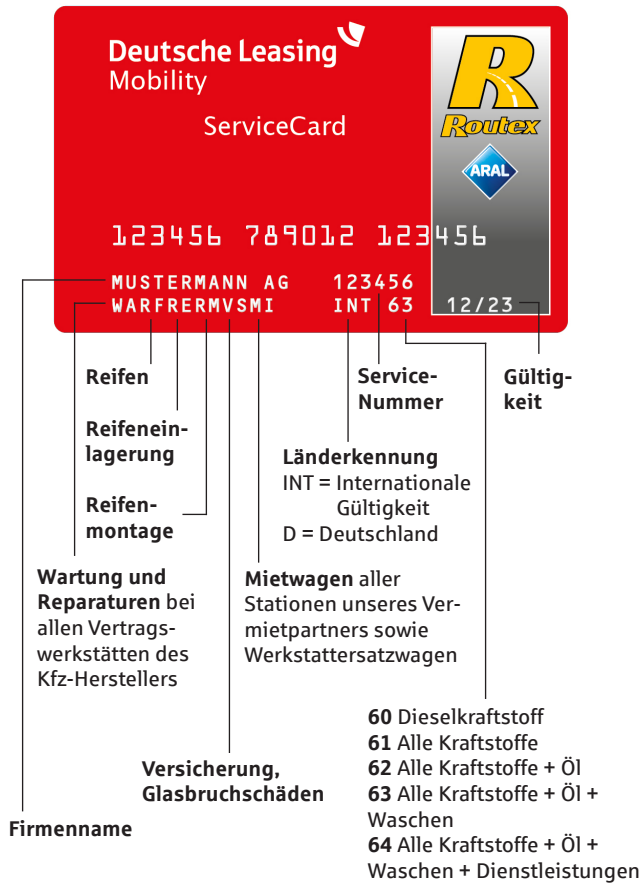

Aral ServiceCard Tanken

Mit dieser Karte können Sie bargeldlos bei allen Aral-, Eni-, OMV-, Westfalen- und Total-Stationen tanken. Darüber hinaus stehen Ihnen weitere Dienstleistungen im vertraglich vereinbarten Umfang zur Verfügung (s. Kartenprägung).

Shell ServiceCard Tanken

Mit dieser Karte können Sie bargeldlos bei allen Shell-, Avia-, Esso-, Westfalen und OMV-Stationen tanken. Darüber hinaus stehen Ihnen weitere Dienstleistungen im vertraglich vereinbarten Umfang zur Verfügung (s. Kartenprägung).

ServiceCard Deutsche Leasing ohne Tankfunktion

Mit dieser Karte stehen Ihnen lediglich die vertraglich vereinbarten Dienstleistungen zur Verfügung (s. Kartenprägung).

*aus technischen Gründen auf 13 Stellen beschränkt