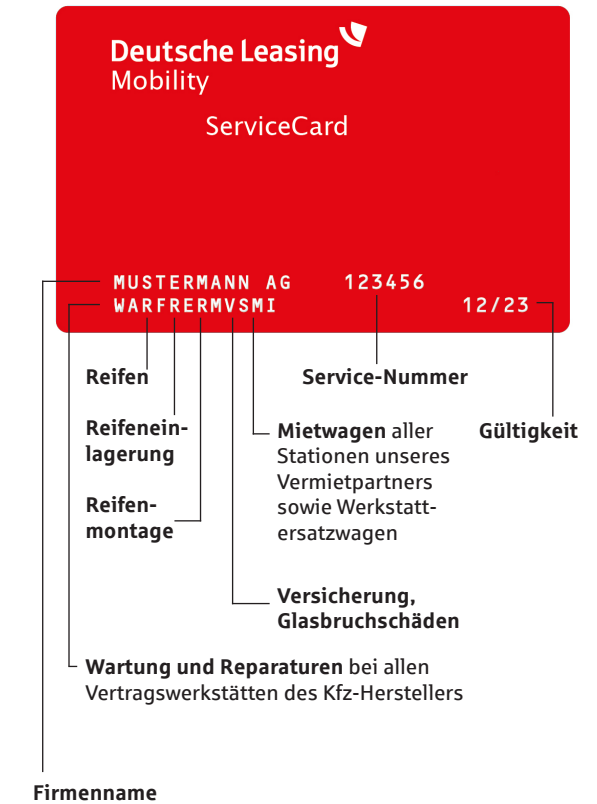

Aral ServiceCard Tanken

Mit dieser Karte können Sie bargeldlos bei allen Aral-, Eni-, OMV-, Westfalen- und Total-Stationen tanken. Darüber hinaus stehen Ihnen weitere Dienstleistungen im vertraglich vereinbarten Umfang zur Verfügung (s. Kartenprägung).

Shell ServiceCard Tanken

Mit dieser Karte können Sie bargeldlos bei allen Shell-, Avia-, Esso-, Westfalen und OMV-Stationen tanken. Darüber hinaus stehen Ihnen weitere Dienstleistungen im vertraglich vereinbarten Umfang zur Verfügung (s. Kartenprägung).

ServiceCard Deutsche Leasing ohne Tankfunktion

Mit dieser Karte stehen Ihnen lediglich die vertraglich vereinbarten Dienstleistungen zur Verfügung (s. Kartenprägung).

*aus technischen Gründen auf 13 Stellen beschränkt